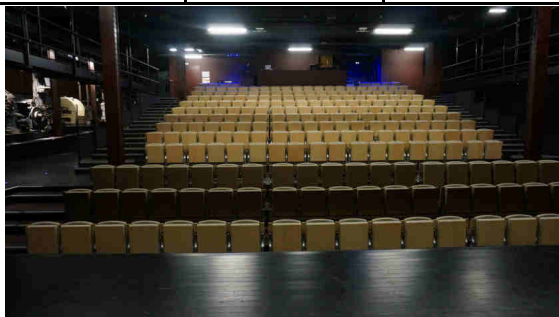

Le petit écho de la mode

© Emmanuel Berthier

Tarifs locations de salles

SALLE DE SPECTACLE : 240 PLACES

Caution de 700€	½ journée (4h maximum)	Journée (8h maximum)	Journée complète (12h maximum)
Associations du Leff Communauté, communes et partenaires institutionnels	300,00€	600,00€	900,00€
Associations hors Leff Communauté	400,00€	800,00€	1 200,00€
Entreprise du Leff Communauté	400,00€	800,00€	1 200,00€
Entreprise hors Leff Communauté	600,00€	1200,00€	1 700,00€

SALLE DE CONVIVIALITÉ : 150 PLACES

(pour la mise à disposition de l'espace traiteur : ajouter 100€ au tarif de la location)

Caution de 500€	½ journée (4h maximum)	Journée (8h maximum)	Journée complète (12h maximum)
Associations du Leff Communauté, communes et partenaires institutionnels	150,00€	300,00€	450,00€
Associations hors Leff Communauté	200,00€	400,00€	600,00€
Entreprise du Leff Communauté	200,00€	400,00€	600,00€
Entreprise hors Leff Communauté	350,00€	700,00€	1 000,00€