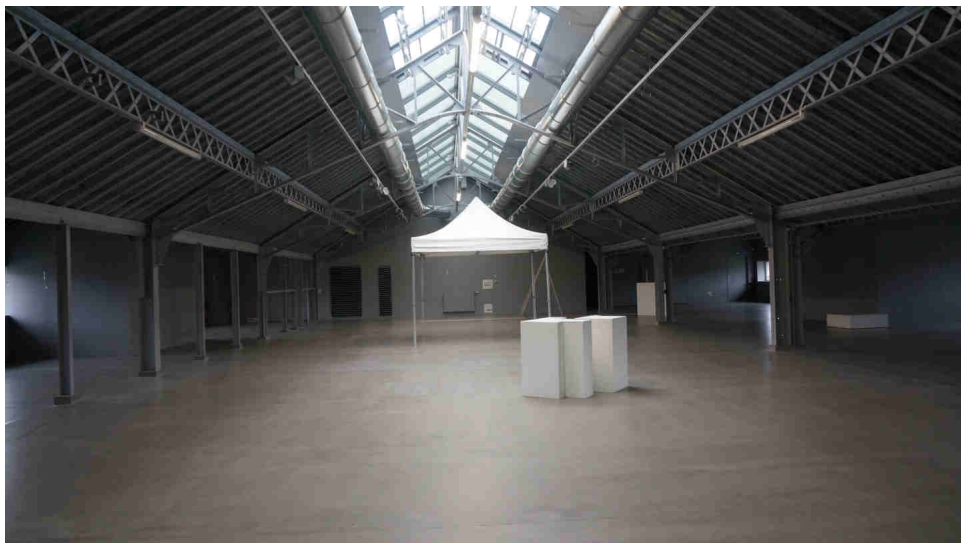

SALLE DE LA VERRIÈRE : 100 PLACES

Caution de 700€	Journée complète (12h maximum)
Associations du Leff Communauté, communes et partenaires institutionnels	200,00€
Associations hors Leff Communauté	300,00€
Entreprise du Leff Communauté	600,00€
Entreprise hors Leff Communauté	800,00€

Mariane LEVIVIEN Responsable Locations

Le Leff Communauté
Le Petit Echo de la Mode
Place du Maillet - BP 6
22170 CHATELAUDREN
Tél. 02 96 79 26 40
facebook.com/culturetourismeleffcommunaute
#PetitEchoMode