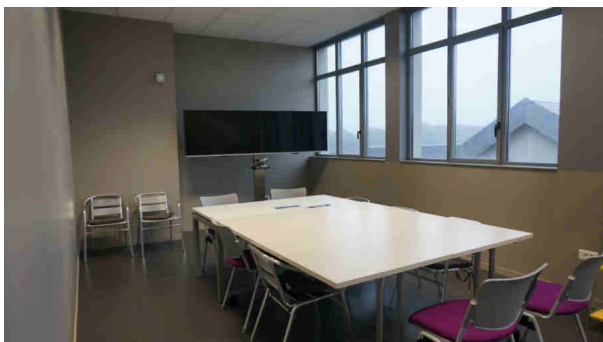

SALLE DE VISIOCONFÉRENCE : 10 PLACES

(location de la salle uniquement,

le matériel de visioconférence est prêté gracieusement)

Caution de 500€	½ journée (4h maximum)	Journée (8h maximum)
Associations du Leff Communauté, communes et partenaires institution- nels	Gratuit	Gratuit
Associations hors Leff Communauté	20,00€	50,00€
Entreprise du Leff Communauté	50,00€	75,00€
Entreprise hors Leff Communauté	100,00€	150,00€