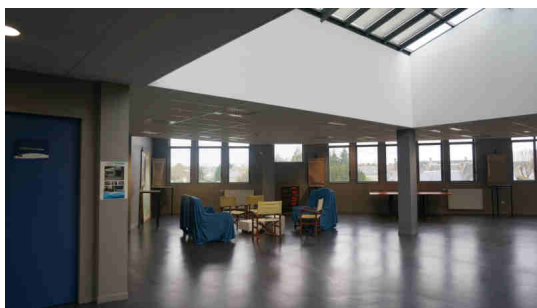

SALLE BÂTIMENT ETANG : 30 PLACES

Caution de 500€	½ journée (4h maximum)	Journée (8h maximum)
Associations du Leff Communauté, communes et partenaires institution- nels	75,00€	150,00€
Associations hors Leff Communauté	100,00€	100,00€
Entreprise du Leff Communauté	100,00€	100,00€
Entreprise hors Leff Communauté	200,00€	300,00€