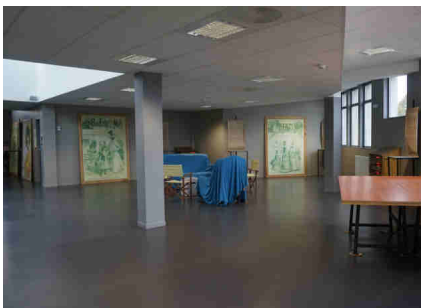

SALLE BÂTIMENT ETANG : 30 PLACES

Caution de 500€	½ journée (4h maximum)	Journée (8h maximum)
Associations du Leff Communauté, communes et partenaires institution- nels	75,00€	150,00€
Associations hors Leff Communauté	100,00€	100,00€
Entreprise du Leff Communauté	100,00€	100,00€
Entreprise hors Leff Communauté	200,00€	300,00€