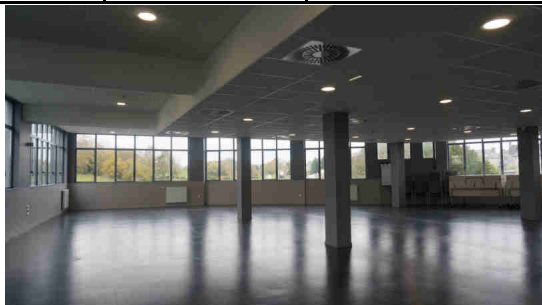

SALLE DE CONVIVIALITÉ : 150 PLACES

(pour la mise à disposition de l'espace traiteur : ajouter 100€ au tarif de la location)

Caution de 500€	½ journée (4h maximum)	Journée (8h maximum)	Journée complète (12h maximum)
Associations du Leff Communauté, communes et partenaires institutionnels	150,00€	300,00€	450,00€
Associations hors Leff Communauté	200,00€	400,00€	600,00€
Entreprise du Leff Communauté	200,00€	400,00€	600,00€
Entreprise hors Leff Communauté	350,00€	700,00€	1 000,00€